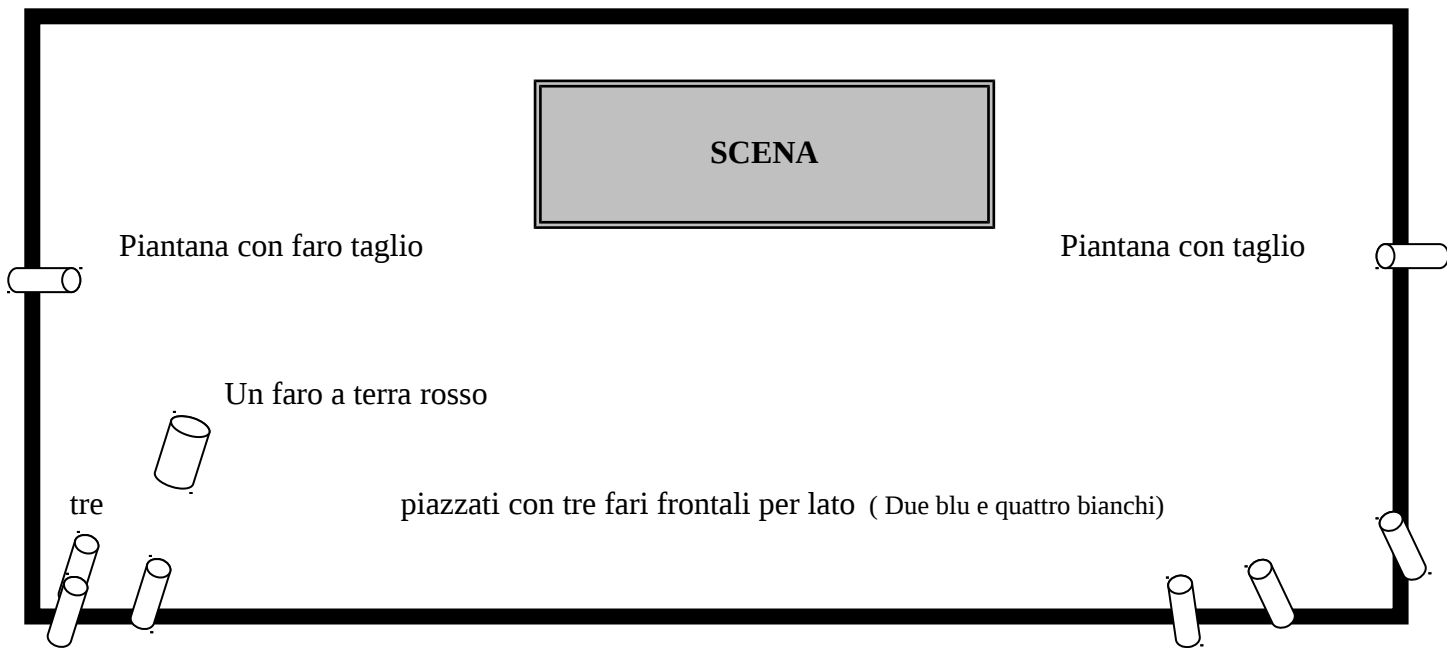

## FLORIAN LA BELLA ADDORMENTATA

Spazio scenico oscurabile, minimo 4 X 4 X 3 mt

Montaggio 2 ore smontaggio 1 ora

durata spettacolo 55 min.

### **Impianto Luci:**

allaccio elettrico 220/380 volts 5 Kw min.

Mixer e dimmer min 6 Ch

Fari e Canali:

Tre piazzati con tre Frontali ( Due blu e quattro bianchi)

due tagli laterali su piccole piantane

un rosso a terra